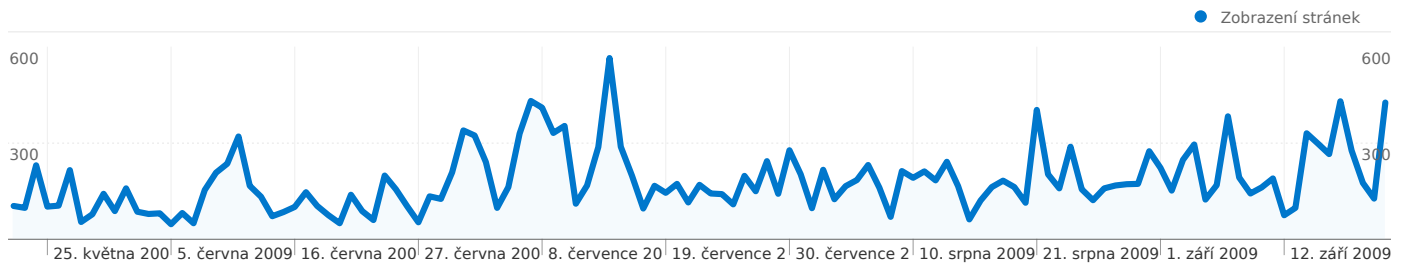

Stránky této adresy byly celkově zobrazeny 22 380 x

22 380 Zobrazení stránek

15 719 Jedinečná zobrazení

59,16% Poměr návratů

Hlavní obsah

Stránky	Zobrazení stránek	% zobrazení stránek
/ostatni/naturamed-pharma-sro-genialni-marketingovy-tah-	4 862	21,72%
/	3 110	13,90%
/fg	1 101	4,92%
/ostatni/naturamed-pharma-sro-genialni-marketingovy-tah-	849	3,79%
/vylety/sensation-2009	673	3,01%