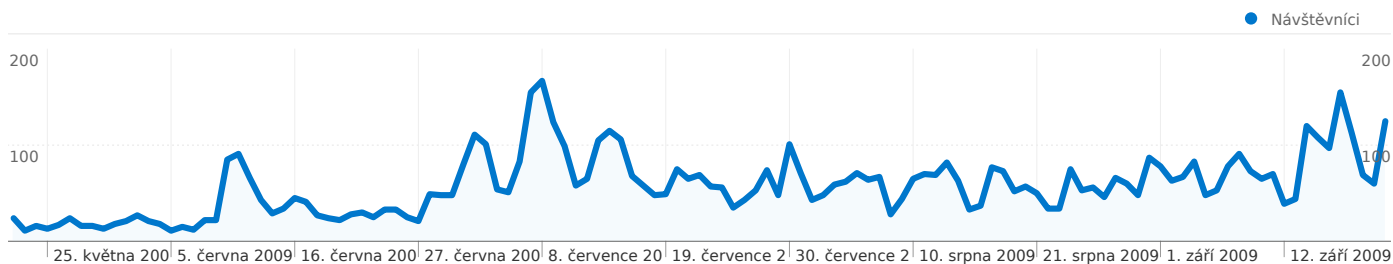

Použití stránek

8 478 Návštěvy

59,16% Poměr návratů

22 380 Zobrazení stránek

00:04:27 Prům. doba na stránce

2,64 Stránky/návštěva

68,71% % nových návštěv

Přehled návštěvníků

Návštěvníci
5 830

Překryvná data mapy world

Přehled zdrojů provozu

- **Vyhledávače**
5 578,00 (65,79%)
- **Odkazující stránky**
1 889,00 (22,28%)
- **Přímý provoz**
1 011,00 (11,92%)

Přehled obsahu

Stránky	Zobrazení stránek	% zobrazení stránek
/ostatni/naturamed-pharma-	4 862	21,72%
/	3 110	13,90%
/fg	1 101	4,92%
/ostatni/naturamed-pharma-	849	3,79%
/vylety/sensation-2009	673	3,01%

Počet návštěvníků této stránky: 5 830

 8 478 Návštěvy

 5 830 Absolutní jedineční návštěvníci

 22 380 Zobrazení stránek

 2,64 Průměrná zobrazení stránek

 00:04:27 Doba na stránce

 59,16% Poměr návratů

 68,71% Nové návštěvy

Ze všech zdrojů provozu byl odeslán celkový počet 8 478 návštěv

11,92% Přímý provoz

22,28% Odkazující stránky

65,79% Vyhledávače

■ Vyhledávače
5 578,00 (65,79%)
■ Odkazující stránky
1 889,00 (22,28%)
■ Přímý provoz
1 011,00 (11,92%)