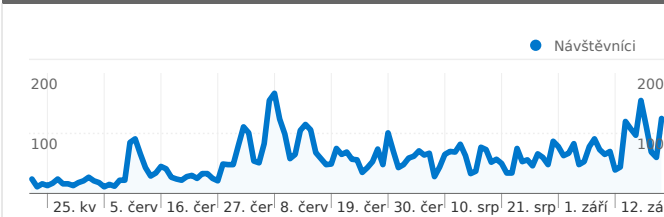

Použití stránek

8 478 Návštěvy

59,16% Poměr návratů

22 380 Zobrazení stránek

00:04:27 Prům. doba na stránce

2,64 Stránky/návštěva

68,71% % nových návštěv

Přehled návštěvníků

Počet návštěvníků této stránky: 5 830

 8 478 Návštěvy

 5 830 Absolutní jedineční návštěvníci

 22 380 Zobrazení stránek

 2,64 Průměrná zobrazení stránek

 00:04:27 Doba na stránce

 59,16% Poměr návratů

 68,71% Nové návštěvy

Ze všech zdrojů provozu byl odeslán celkový počet 8 478 návštěv

11,92% Přímý provoz

22,28% Odkazující stránky

65,79% Vyhledávače

■ Vyhledávače
5 578,00 (65,79%)
■ Odkazující stránky
1 889,00 (22,28%)
■ Přímý provoz
1 011,00 (11,92%)

8 478 návštěv přišlo z 30 země/teritoria

Použití stránek

Návštěvy 8 478 % z celkového počtu stránek: 100,00%		Stránky/návštěva 2,64 Prům. stránky: 2,64 (0,00%)		Prům. doba na stránce 00:04:27 Prům. stránky: 00:04:27 (0,00%)		% nových návštěv 68,74% Prům. stránky: 68,71% (0,05%)		Poměr návratů 59,16% Prům. stránky: 59,16% (0,00%)	
Země/teritorium	Návštěvy	Stránky/návštěva	Prům. doba na stránce	% nových návštěv	Poměr návratů				
Czech Republic	7 584	2,73	00:04:38	68,84%	58,37%				
Slovakia	639	1,75	00:03:00	74,80%	67,14%				
United Kingdom	71	1,83	00:02:23	16,90%	76,06%				
France	35	3,11	00:07:24	20,00%	31,43%				
Germany	30	1,57	00:01:23	90,00%	70,00%				
Austria	21	2,95	00:03:23	52,38%	23,81%				
United States	19	1,53	00:00:15	78,95%	78,95%				
Brazil	12	1,58	00:00:00	0,00%	41,67%				
Norway	8	1,00	00:00:00	62,50%	100,00%				
Finland	7	1,43	00:00:39	71,43%	71,43%				