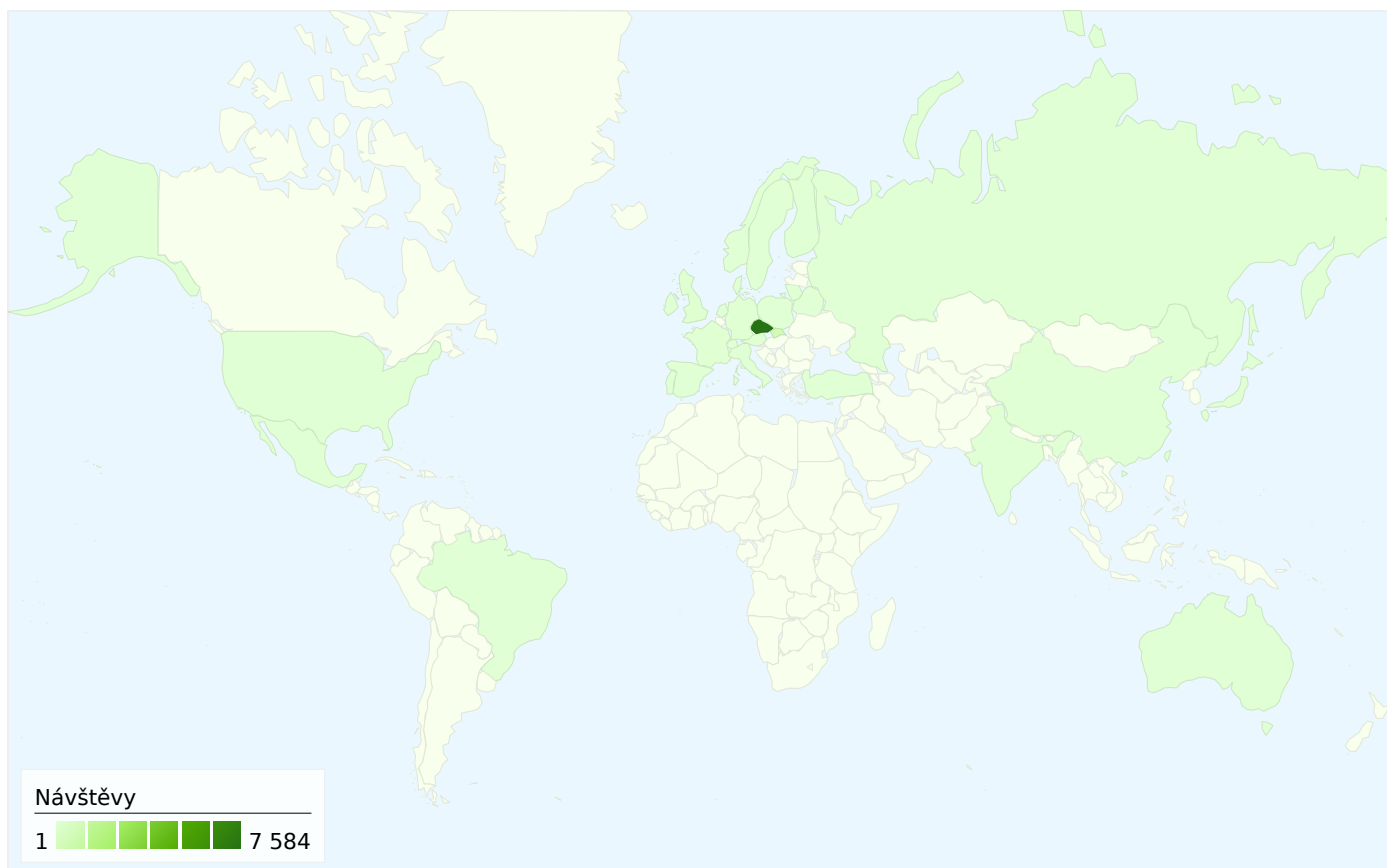

Návštěvníci
5 830

Překryvná data mapy world

Přehled zdrojů provozu

- **Vyhledávače**
5 578,00 (65,79%)
- **Odkazující stránky**
1 889,00 (22,28%)
- **Přímý provoz**
1 011,00 (11,92%)

Přehled obsahu

Stránky	Zobrazení stránek	% zobrazení stránek
/ostatni/naturamed-pharma-	4 862	21,72%
/	3 110	13,90%
/fg	1 101	4,92%
/ostatni/naturamed-pharma-	849	3,79%
/vylety/sensation-2009	673	3,01%

Počet návštěvníků této stránky: 5 830

 8 478 Návštěvy

 5 830 Absolutní jedineční návštěvníci

 22 380 Zobrazení stránek

 2,64 Průměrná zobrazení stránek

 00:04:27 Doba na stránce

 59,16% Poměr návratů

 68,71% Nové návštěvy

Ze všech zdrojů provozu byl odeslán celkový počet 8 478 návštěv

11,92% Přímý provoz

22,28% Odkazující stránky

65,79% Vyhledávače

■ Vyhledávače
5 578,00 (65,79%)
■ Odkazující stránky
1 889,00 (22,28%)
■ Přímý provoz
1 011,00 (11,92%)

8 478 návštěv přišlo z 30 země/teritoria

Použití stránek

Návštěvy 8 478 % z celkového počtu stránek: 100,00%		Stránky/návštěva 2,64 Prům. stránky: 2,64 (0,00%)		Prům. doba na stránce 00:04:27 Prům. stránky: 00:04:27 (0,00%)		% nových návštěv 68,74% Prům. stránky: 68,71% (0,05%)		Poměr návratů 59,16% Prům. stránky: 59,16% (0,00%)	
Země/teritorium	Návštěvy	Stránky/návštěva	Prům. doba na stránce	% nových návštěv	Poměr návratů				
Czech Republic	7 584	2,73	00:04:38	68,84%	58,37%				
Slovakia	639	1,75	00:03:00	74,80%	67,14%				
United Kingdom	71	1,83	00:02:23	16,90%	76,06%				
France	35	3,11	00:07:24	20,00%	31,43%				
Germany	30	1,57	00:01:23	90,00%	70,00%				
Austria	21	2,95	00:03:23	52,38%	23,81%				
United States	19	1,53	00:00:15	78,95%	78,95%				
Brazil	12	1,58	00:00:00	0,00%	41,67%				
Norway	8	1,00	00:00:00	62,50%	100,00%				
Finland	7	1,43	00:00:39	71,43%	71,43%				