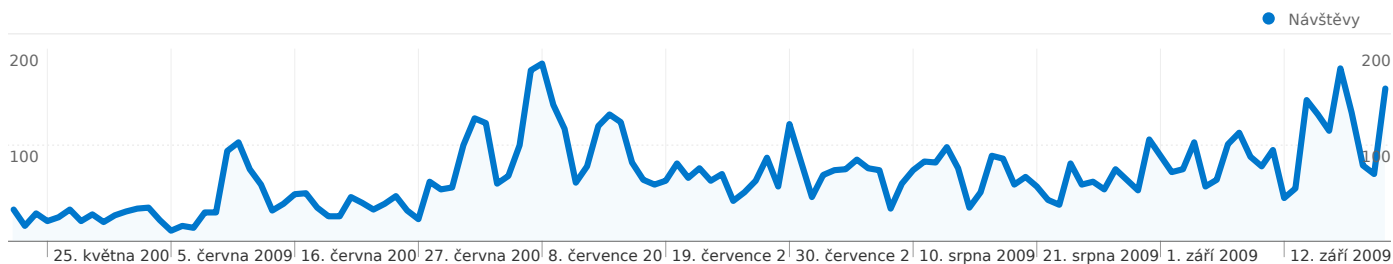

Použití stránek

8 478 Návštěvy

59,16% Poměr návratů

22 380 Zobrazení stránek

00:04:27 Prům. doba na stránce

2,64 Stránky/návštěva

68,71% % nových návštěv

Přehled návštěvníků

Počet návštěvníků této stránky: 5 830

 8 478 Návštěvy

 5 830 Absolutní jedineční návštěvníci

 22 380 Zobrazení stránek

 2,64 Průměrná zobrazení stránek

 00:04:27 Doba na stránce

 59,16% Poměr návratů

 68,71% Nové návštěvy

Ze všech zdrojů provozu byl odeslán celkový počet 8 478 návštěv

11,92% Přímý provoz

22,28% Odkazující stránky

65,79% Vyhledávače

■ Vyhledávače
5 578,00 (65,79%)
■ Odkazující stránky
1 889,00 (22,28%)
■ Přímý provoz
1 011,00 (11,92%)