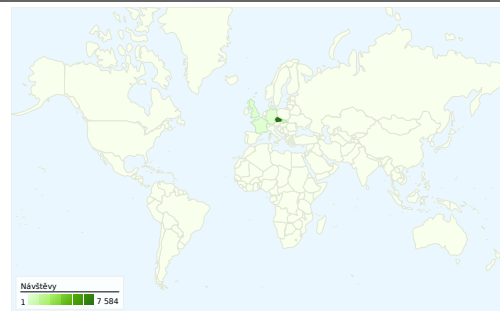

Použití stránek

8 478 Návštěvy

59,16% Poměr návratů

22 380 Zobrazení stránek

00:04:27 Prům. doba na stránce

2,64 Stránky/návštěva

68,71% % nových návštěv

Přehled návštěvníků

Návštěvníci
5 830

Překryvná data mapy world

Přehled zdrojů provozu

- **Vyhledávače**
5 578,00 (65,79%)
- **Odkazující stránky**
1 889,00 (22,28%)
- **Přímý provoz**
1 011,00 (11,92%)

Přehled obsahu

Stránky	Zobrazení stránek	% zobrazení stránek
/ostatni/naturamed-pharma-	4 862	21,72%
/	3 110	13,90%
/fg	1 101	4,92%
/ostatni/naturamed-pharma-	849	3,79%
/vylety/sensation-2009	673	3,01%

Počet návštěvníků této stránky: 5 830

 8 478 Návštěvy

 5 830 Absolutní jedineční návštěvníci

 22 380 Zobrazení stránek

 2,64 Průměrná zobrazení stránek

 00:04:27 Doba na stránce

 59,16% Poměr návratů

 68,71% Nové návštěvy

8 478 návštěv přišlo z 30 země/teritoria

Použití stránek

Návštěvy 8 478 % z celkového počtu stránek: 100,00%		Stránky/návštěva 2,64 Prům. stránky: 2,64 (0,00%)		Prům. doba na stránce 00:04:27 Prům. stránky: 00:04:27 (0,00%)		% nových návštěv 68,74% Prům. stránky: 68,71% (0,05%)		Poměr návratů 59,16% Prům. stránky: 59,16% (0,00%)	
Země/teritorium	Návštěvy	Stránky/návštěva	Prům. doba na stránce	% nových návštěv	Poměr návratů				
Czech Republic	7 584	2,73	00:04:38	68,84%	58,37%				
Slovakia	639	1,75	00:03:00	74,80%	67,14%				
United Kingdom	71	1,83	00:02:23	16,90%	76,06%				
France	35	3,11	00:07:24	20,00%	31,43%				
Germany	30	1,57	00:01:23	90,00%	70,00%				
Austria	21	2,95	00:03:23	52,38%	23,81%				
United States	19	1,53	00:00:15	78,95%	78,95%				
Brazil	12	1,58	00:00:00	0,00%	41,67%				
Norway	8	1,00	00:00:00	62,50%	100,00%				
Finland	7	1,43	00:00:39	71,43%	71,43%				